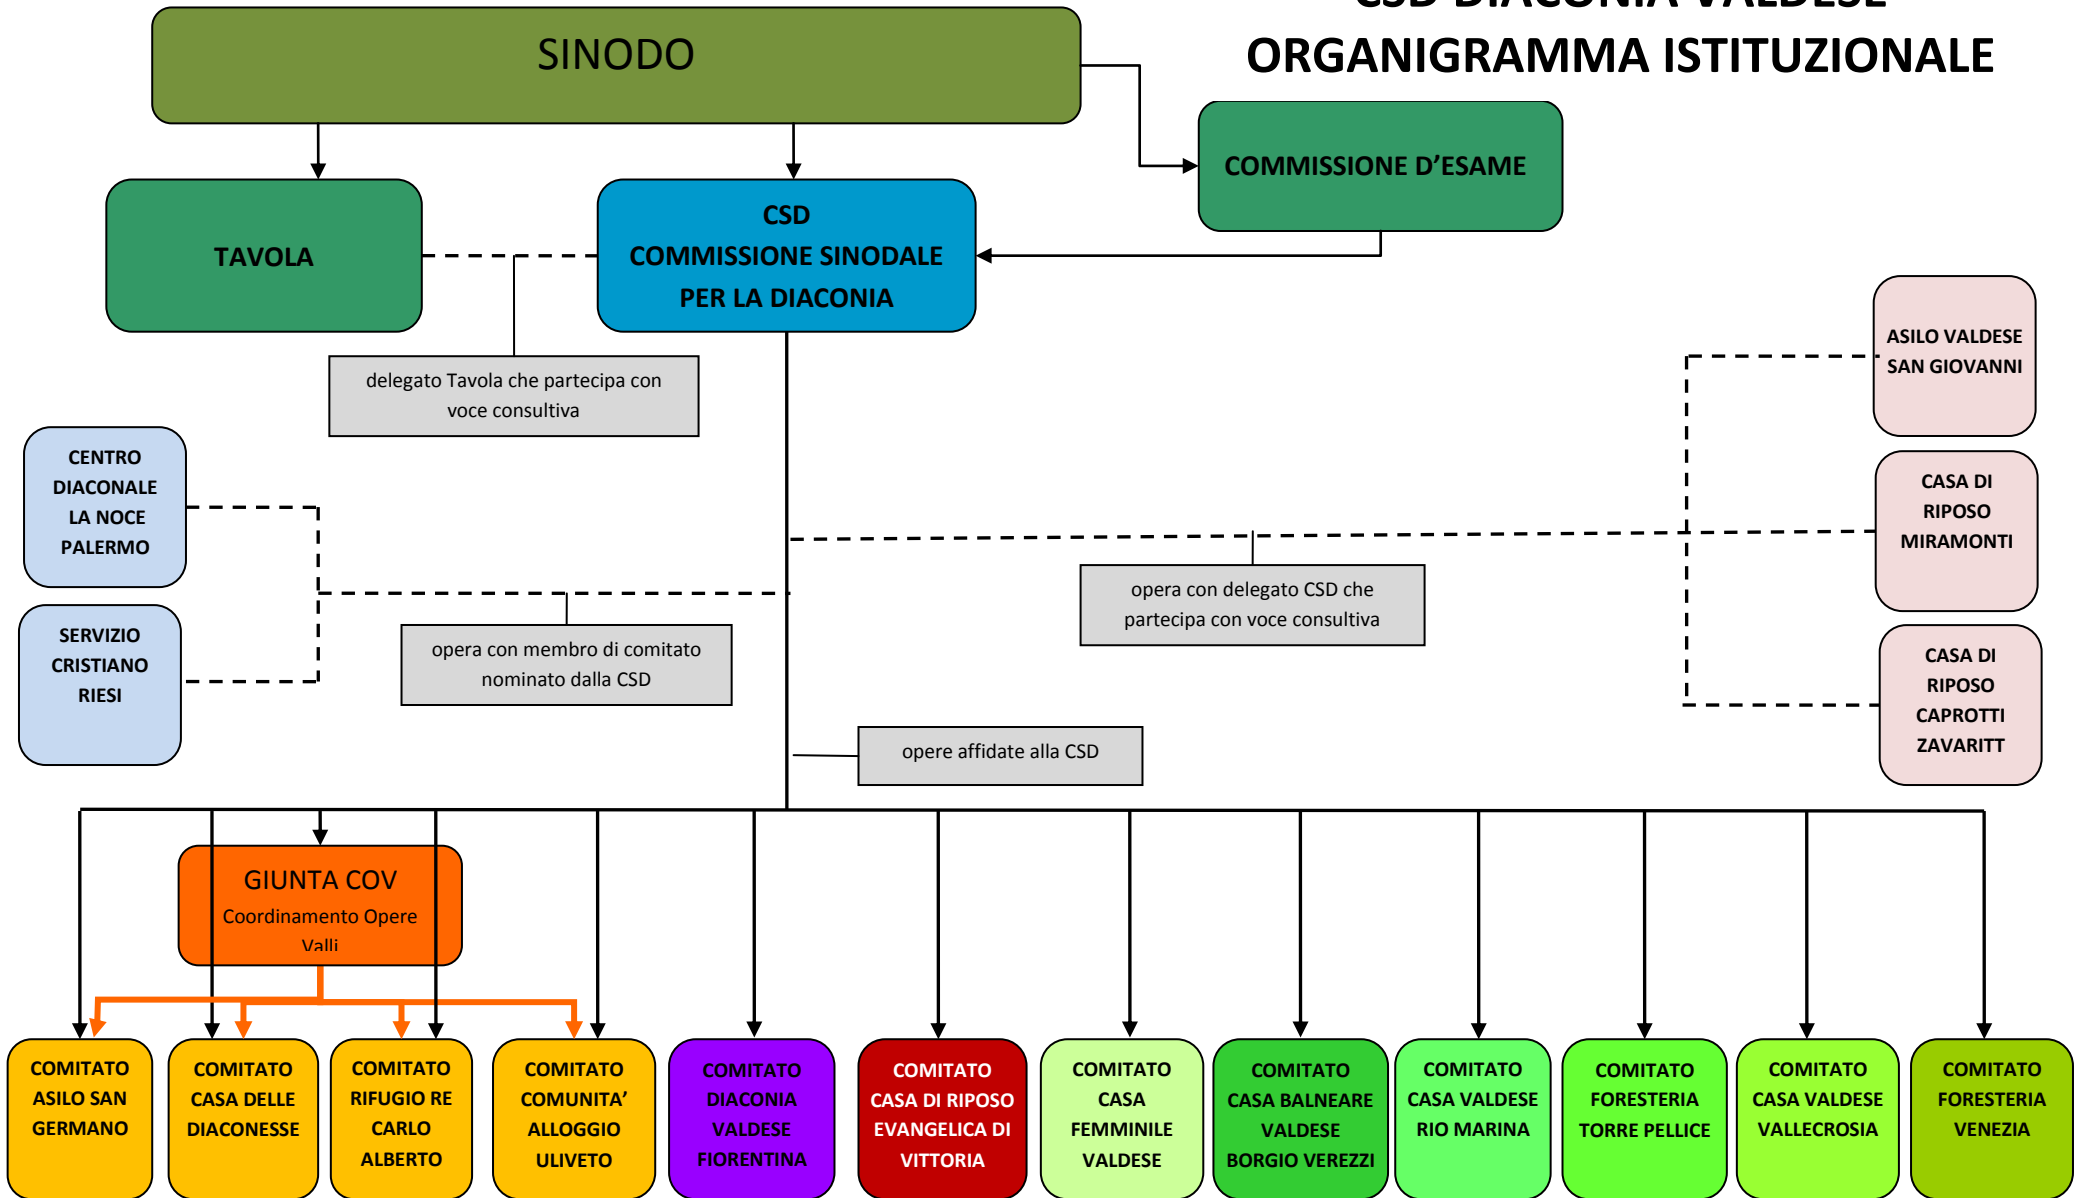

ORGANIGRAMMA CSD

Ufficio Qualità

2011

CSD Commissione Sinodale per la Diaconia

Il documento rappresenta l'organigramma della CSD nei suoi diversi livelli: istituzionale, funzionale, di servizi. Approvato dalla Commissione Sinodale per la Diaconia in occasione delle sedute del 4 e 5 marzo 2010 (Rev0).

Aggiornamenti: Rev1 del 05.11.2010

Rev2 del 20.04.2011

Rev3 del 24.10.2011

CSD DIACONIA VALDESE ORGANIGRAMMA ISTITUZIONALE

CSD DIACONIA VALDESE

ORGANIGRAMMA FUNZIONALE

SEGRETARIO ESECUTIVO
Gianluca Barbanotti